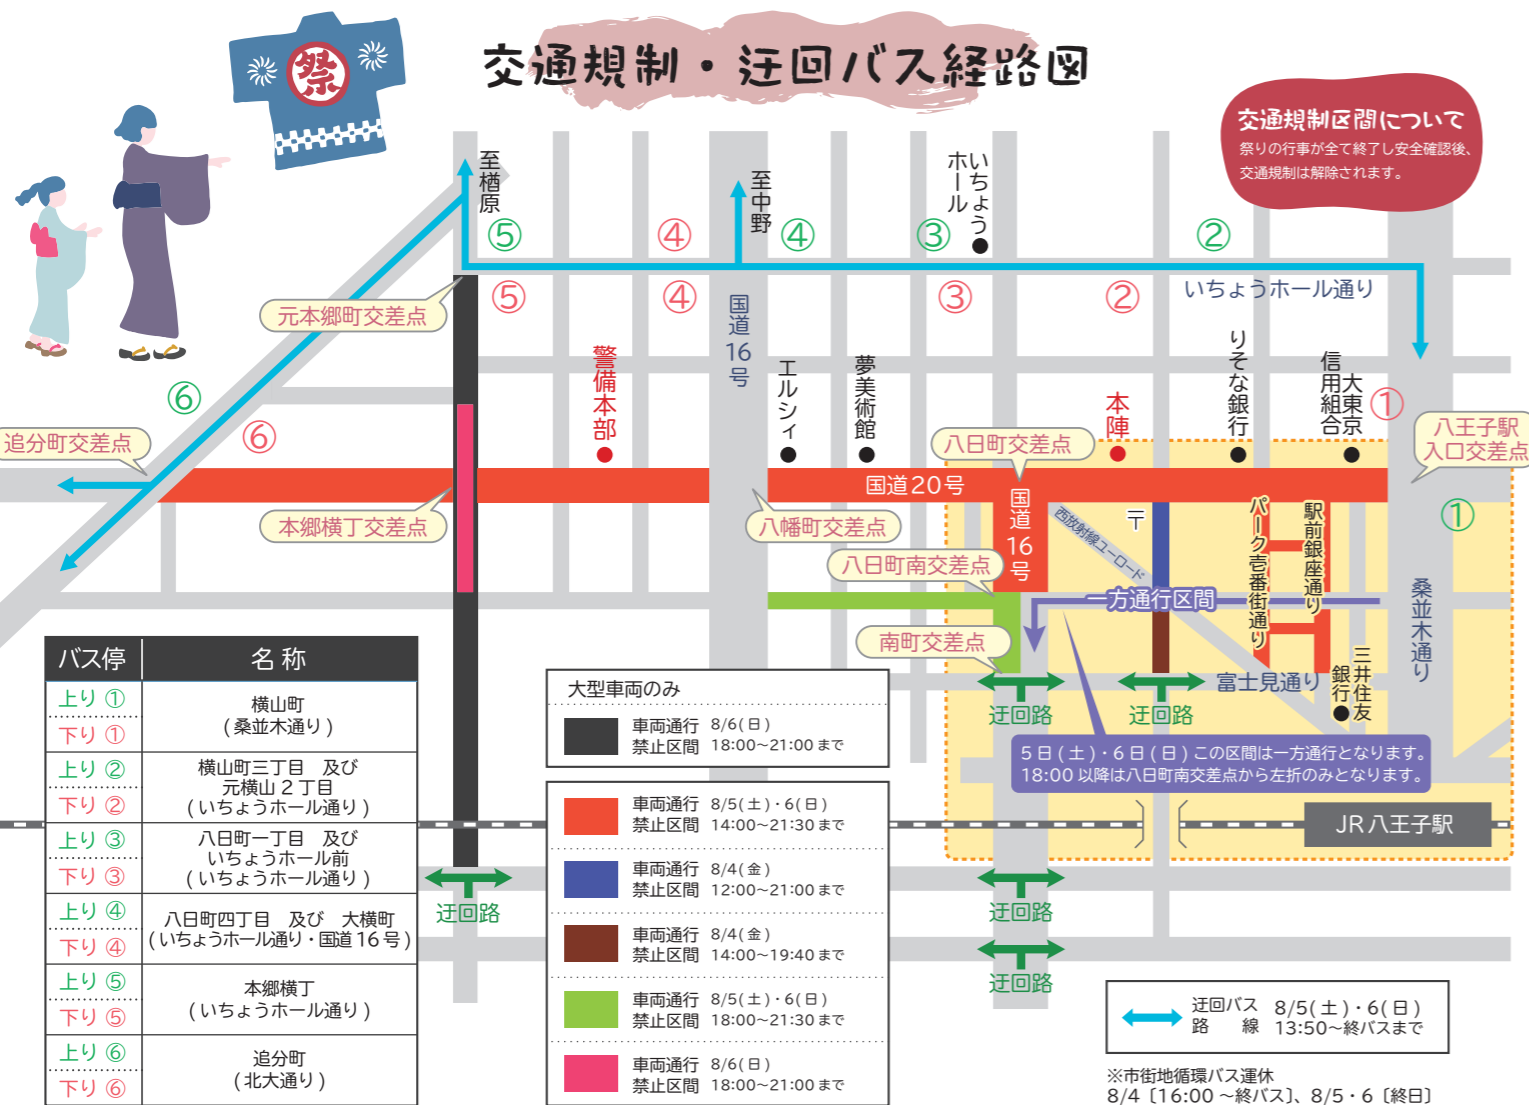

交通規制・迂回バス経路図

インフォメーションマップ

八王子まつりを応援します!

祝 八王子まつり

ファミリーレントリース株式会社
〒192-0071 東京都八王子市八日町5-9
TEL.042-621-0111 FAX.042-621-4994

祝 八王子まつり

この街を24時間見守ってます 安心と安全をお届け
監視カメラのパイオニア
セキュリオン24
〒192-0045 東京都八王子市大和田町5-25-18
防犯カメラ 介護用カメラ 転倒・転落カメラ 警備カメラ
お気軽にお電話下さい Tel:042-646-0024
http://www.securion24.co.jp

祝 八王子まつり

あなたの近くのホールです
安心の家葬

ドリーミーホール 西八王子
JR「西八王子駅」より徒歩8分

ドリーミーホール 八王子
京王線「長沼駅」より徒歩5分

お葬式はドリーミー ☎0120-29-7511

祝 八王子まつり

ひとに健康を、まちに元気を。

明治安田生命
八王子支社
042-642-7553