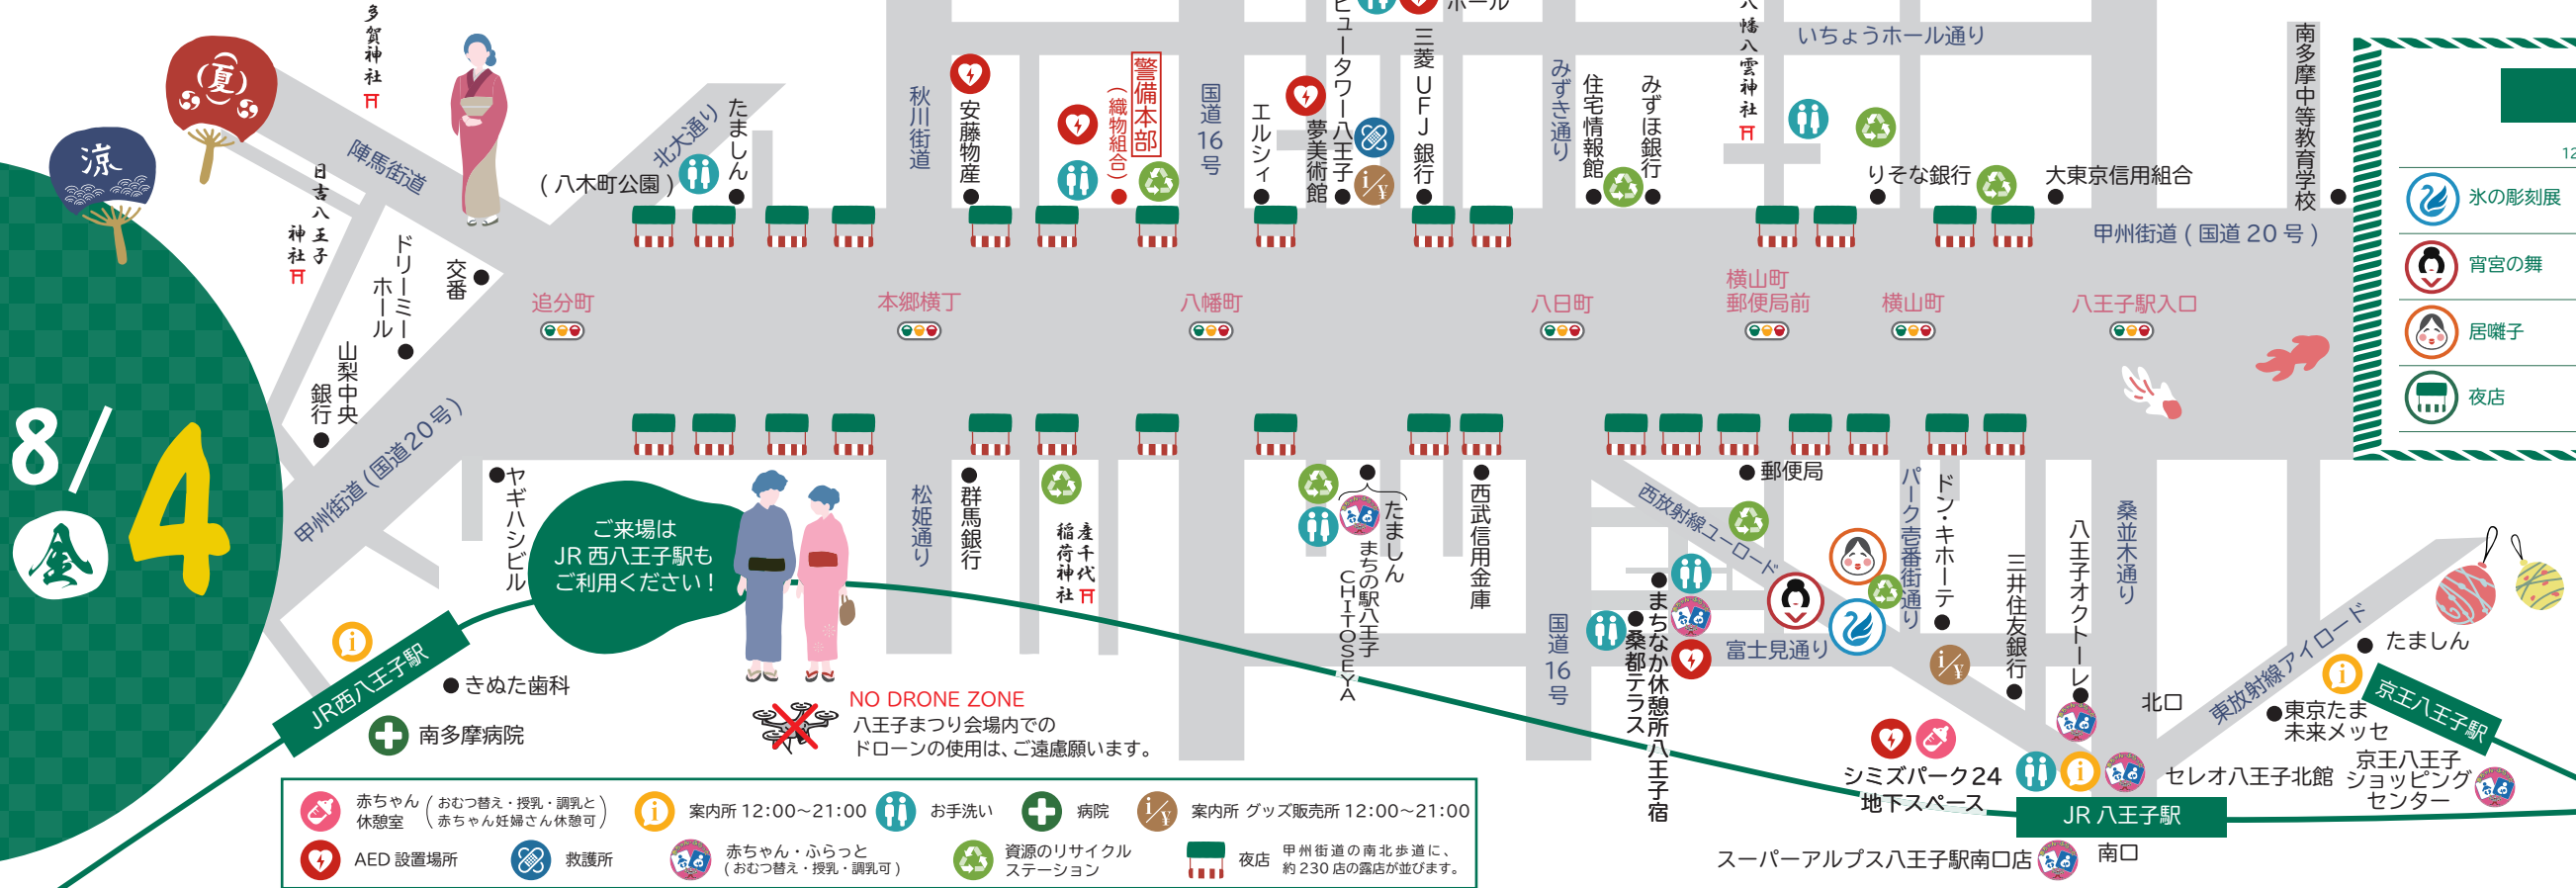

豆知識！八王子の山車まつり

江戸時代から続く市街地の氏子を中心とする山車まつりは、八幡八雲神社の祭礼を下の祭り、多賀神社の祭礼を上上の祭りとして親しまれ、江戸後期から明治中期にかけて人形山車の祭りとして、明治後期以降は、彫刻を全面に施した彫刻山車の祭りとして、関東一円に名声を博していました。昭和二十年戦禍に遭い 8 台の山車が焼失しましたが、失われた山車も、上八日町、横山町三丁目、八日町一・二丁目再建され、現在 19 台の山車が八王子まつりに参加し、毎年、甲州街道を舞台に華麗な山車まつり絵巻を繰り広げています。【令和 2 年に日本遺産に認定された「桑都物語」の 29 の構成文化財の中に「上の祭り・下の祭り（八王子まつり）」と「上の祭り・下の祭りの神輿・山車」が選ばれています。】

- 赤ちゃん（おむつ替え・授乳・調乳と）休憩室（赤ちゃん妊婦さん休憩可）
- AED 設置場所
- 救護所
- 赤ちゃん・ふらっと（おむつ替え・授乳・調乳可）
- 資源のリサイクルステーション
- 夜店 甲州街道の南北歩道に、約 230 店の露店が並びます。
- 案内所 12:00~21:00
- お手洗い
- 病院
- 案内所 グッズ販売所 12:00~21:00

音声ガイド
無料 FREE
For foreign languages, written guide.
桑都物語
QRコード
App Store / Google Play

八王子まつり写真コンクールを実施します！
八王子まつり写真コンクール
八王子まつり期間中に撮影された写真を募集！詳しくは八王子まつりホームページにアクセス！！

氷の彫刻展
場所 / 西放射線ユ=ロード
時間 / 15:00~17:40
全国から集まった司厨士が氷から芸術作品を彫刻します。

宵宮の舞
場所 / 西放射線ユ=ロード中町公園
時間 / 18:30~19:00
八王子芸妓が皆様の前で踊ります。「八王子芸妓」は日本遺産「桑都物語」の構成文化財の一つになっています。

イベントスケジュール

| | 12:00 | 13:00 | 14:00 | 15:00 | 16:00 | 17:00 | 18:00 | 19:00 | 20:00 | 21:00 |
|-------|-------------|-------|-------|-------------|-------|-------|-------------|-------|-------|-------|
| 氷の彫刻展 | | | | 15:00~17:40 | | | | | | |
| 宵宮の舞 | | | | | | | 18:30~19:00 | | | |
| 居囃子 | | | | | | | 18:00~21:00 | | | |
| 夜店 | 12:00~21:00 | | | | | | | | | |